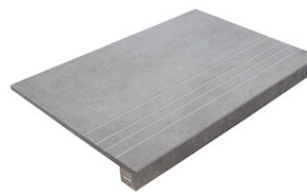

Technische Stufe

Feinsteinzeug

RODAPIÉ 10X120 PULIDO
| 120X120 / 48"x48"

RODAPIÉ 10X60
| 60X120 / 24"x48"

RODAPIÉ 10X60 PULIDO
| 60X120 / 24"x48"

RODAPIÉ 7,5X60
| 60X60 / 24"x24"

RODAPIÉ 7,5X60 PULIDO
| 60X60 / 24"x24"

PELDAÑO ROMO 60X120
| 60X120 / 24"x48"

PELDAÑO ROMO 60X60
| 60X60 / 24"x24"

PELDAÑO ANGULO ROMO 60X60
| 60X60 / 24"x24"

PELDAÑO ANGULO ROMO 60X120
| 60X120 / 24"x48"

PELDAÑO GRADONE RECTO 60X120
| 60X120 / 24"x48"