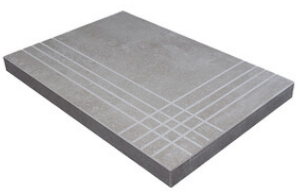

Technische Stufe

Feinsteinzeug

RODAPIÉ 10X120 PULIDO
| 120X120 / 48"x48"

RODAPIÉ 10X60
| 60X120 / 24"x48"

RODAPIÉ 10X60 PULIDO
| 60X120 / 24"x48"

RODAPIÉ 7,5X60
| 60X60 / 24"x24"

RODAPIÉ 7,5X60 PULIDO
| 60X60 / 24"x24"

PELDAÑO ROMO 60X120
| 60X120 / 24"x48"

PELDAÑO ROMO 60X60
| 60X60 / 24"x24"

PELDAÑO ANGULO ROMO 60X60
| 60X60 / 24"x24"

PELDAÑO ANGULO ROMO 60X120
| 60X120 / 24"x48"

PELDAÑO GRADONE RECTO 60X120
| 60X120 / 24"x48"

PELDAÑO GRADONE RECTO 60X60
| 60X60 / 24"x24"

PELDAÑO ANGULO GRADONE RECTO 60X120
| 60X120 / 24"x48"

PELDAÑO ANGULO GRADONE RECTO 60X60
| 60X60 / 24"x24"

Fotogallerie