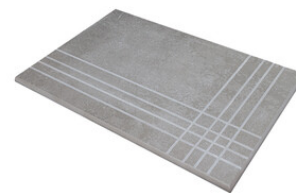

RODAPIÉ 10X60 PULIDO
| 60X120 / 24"x48"

RODAPIÉ 7,5X60
| 60X60 / 24"x24"

RODAPIÉ 7,5X60 PULIDO
| 60X60 / 24"x24"

PELDAÑO ROMO 60X120
| 60X120 / 24"x48"

PELDAÑO ROMO 60X60
| 60X60 / 24"x24"

PELDAÑO ANGULO ROMO 60X60
| 60X60 / 24"x24"

PELDAÑO ANGULO ROMO 60X120
| 60X120 / 24"x48"

PELDAÑO GRADONE RECTO 60X120
| 60X120 / 24"x48"

PELDAÑO GRADONE RECTO 60X60
| 60X60 / 24"x24"

PELDAÑO ANGULO GRADONE RECTO 60X120
| 60X120 / 24"x48"

PELDAÑO ANGULO GRADONE RECTO 60X60
| 60X60 / 24"x24"