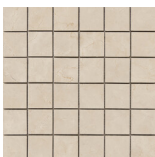

Serie **Amazon**

120x120 RC / 48"x48"

60x120 RC / 24"x48"

60x60 RC / 24"x24"

120x120 Rc / 48"x48"

CREAM PULIDO 120x120 RC
G.192 | Poliert | Neutrale Scherben
Begradigt.

60x120 Rc / 24"x48"

CREAM PULIDO 60x120 RC
G.177 | Poliert | Neutrale Scherben
Begradigt.

CREAM MATE 60x120 RC
G.1093 | MATT | Neutrale Scherben
Begradigt.

60x60 Rc / 24"x24"

CREAM PULIDO 60x60 RC
G.171 | Poliert | Neutrale Scherben
Begradigt.

CREAM MATE 60x60 RC
G.1077 | MATT | Neutrale Scherben
Begradigt.

32,5x22,5 /

HEXAGON AMPLE PULIDO 32,5x22,5
SP2046 | Poliert |

30x30 / 12"x12"

MOSAICO CREAM PULIDO 30x30
SP2037 | Poliert |

MOSAICO CREAM MATE 30x30
SP2037 | MATT |

26x27 / 11"x11"

HEXAGON CREAM PULIDO 26X27
SP2051 | Poliert |