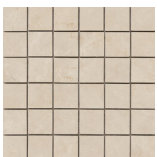

Serie **Amazon**

120x120 RC / 48"x48"

60x120 RC / 24"x48"

60x60 RC / 24"x24"

120x120 Rc / 48"x48"

CREAM PULIDO 120x120 RC
G.192 | Poliert | Neutrale Scherben
Begradigt.

60x120 Rc / 24"x48"

CREAM PULIDO 60x120 RC
G.177 | Poliert | Neutrale Scherben
Begradigt.

60x60 Rc / 24"x24"

CREAM PULIDO 60x60 RC
G.171 | Poliert | Neutrale Scherben
Begradigt.

32,5x22,5 /

HEXAGON AMPLE PULIDO 32,5x22,5
SP2046 | Poliert |

30x30 / 12"x12"

MOSAICO CREAM PULIDO 30x30
SP2037 | Poliert |

MOSAICO CREAM MATE 30x30
SP2037 | MATT |

26x27 / 11"x11"

HEXAGON CREAM PULIDO 26X27
SP2051 | Poliert |

Technische Stufe

Feinsteinzeug

RODAPIÉ 10X120 PULIDO
| 120X120 / 48"x48"

RODAPIÉ 10X60
| 60X120 / 24"x48"