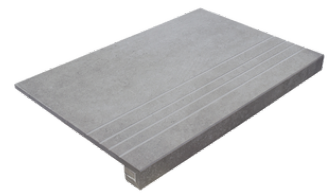

PELDAÑO GRADONE RECTO 75X75
| 75X75 / 30"x30"