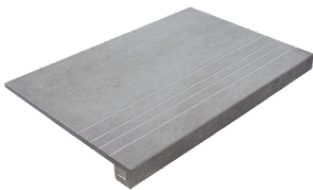

PELDAÑO ANGULO GRADONE RECTO 60X120
| 60X120 / 24"x48"