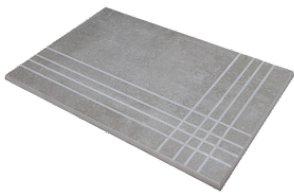

Technische Stufe

Feinsteinzeug

RODAPIÉ 10X60
| 60X120 / 24"x48"

RODAPIÉ 11X75
| 75X75 / 30"x30"

PELDAÑO ROMO 60X120
| 60X120 / 24"x48"

PELDAÑO ROMO 75X75
| 75X75 / 30"x30"

PELDAÑO ANGULO ROMO 75X75
| 75X75 / 30"x30"

PELDAÑO ANGULO ROMO 60X120
| 60X120 / 24"x48"

PELDAÑO GRADONE RECTO 60X120
| 60X120 / 24"x48"

PELDAÑO GRADONE RECTO 75X75
| 75X75 / 30"x30"

PELDAÑO ANGULO GRADONE RECTO 60X120
| 60X120 / 24"x48"

PELDAÑO ANGULO GRADONE RECTO 75X75
| 75X75 / 30"x30"