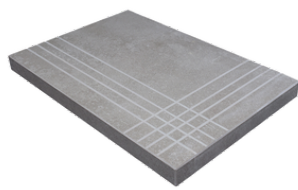

PELDAÑO ANGULO ROMO 60X120
| 60X120 / 24"x48"

PELDAÑO GRADONE RECTO 60X120
| 60X120 / 24"x48"

PELDAÑO GRADONE RECTO 75X75
| 75X75 / 30"x30"

PELDAÑO ANGULO GRADONE RECTO 60X120
| 60X120 / 24"x48"

PELDAÑO ANGULO GRADONE RECTO 75X75
| 75X75 / 30"x30"