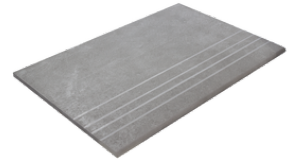

Technische Stufe

Feinsteinzeug

RODAPIÉ 10X60
| 60X120 / 24"x48"

RODAPIÉ 11X75
| 75X75 / 30"x30"

PELDAÑO ROMO 60X120
| 60X120 / 24"x48"

PELDAÑO ROMO 75X75
| 75X75 / 30"x30"

PELDAÑO ANGULO ROMO 75X75
| 75X75 / 30"x30"