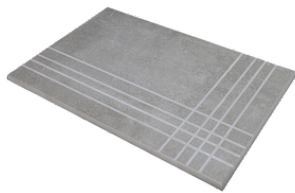

Technische Stufe

Feinsteinzeug

RODAPIÉ 10X60
| 60X120 / 24"x48"

RODAPIÉ 11X75
| 75X75 / 30"x30"

PELDAÑO ROMO 60X120
| 60X120 / 24"x48"

PELDAÑO ROMO 75X75
| 75X75 / 30"x30"

PELDAÑO ANGULO ROMO 75X75
| 75X75 / 30"x30"

PELDAÑO ANGULO ROMO 60X120
| 60X120 / 24"x48"

PELDAÑO GRADONE RECTO 60X120
| 60X120 / 24"x48"

PELDAÑO GRADONE RECTO 75X75
| 75X75 / 30"x30"

PELDAÑO ANGULO GRADONE RECTO 60X120
| 60X120 / 24"x48"

PELDAÑO ANGULO GRADONE RECTO 75X75
| 75X75 / 30"x30"