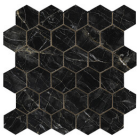

120x280 Rc / 48"x111"

BLACK PULIDO 120X280 RC
G.196 | Poliert | Eingefärbtes Feinsteinzeug
Begradigt.

120x120 Rc / 48"x48"

BLACK PULIDO GRANILLA 120x120

RC

G.157 | Hochwertige Politur | Neutrale Scherben
Begradigt.

60x120 Rc / 24"x48"

BLACK PULIDO GRANILLA 60x120

RC

G.155 | Hochwertige Politur | Neutrale Scherben
Begradigt.

32,5x22,5 /

HEXAGON AMPLE BLACK PULIDO
32,5X22,5
SP2046 | Poliert |

30x30 / 12"x12"

MOSAICO BLACK PULIDO 30x30
SP2037 | Poliert |

26x27 / 11"x11"

HEXAGON BLACK PULIDO 26X27
SP2054 | Poliert |

Technische Stufe

Feinsteinzeug

RODAPIÉ 10X120 PULIDO
| 120X120 / 48"x48"

RODAPIÉ 10X60 PULIDO
| 60X120 / 24"x48"

Fotogallerie

Die dargestellten Ergebnisse stellen eine grobe Annäherung dar. Dieses Dokument stellt kein Vertragsverhältnis dar. Um Bestellungen aufzugeben oder die Produktverfügbarkeit zu prüfen, wenden Sie sich bitte an das Unternehmen.