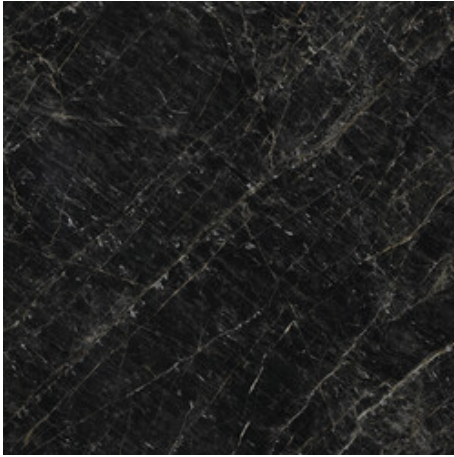

120x280 Rc / 48"x111"

BLACK PULIDO 120X280 RC
G.196 | Poliert | Eingefärbtes Feinsteinzeug
Begradigt.

120x120 Rc / 48"x48"

BLACK PULIDO GRANILLA 120x120

RC

G.157 | Hochwertige Politur | Neutrale Scherben
Begradigt.

60x120 Rc / 24"x48"

BLACK PULIDO GRANILLA 60x120

RC

G.155 | Hochwertige Politur | Neutrale Scherben
Begradigt.

32,5x22,5 /

HEXAGON AMPLE BLACK PULIDO
32,5X22,5
SP2046 | Poliert |

30x30 / 12"x12"

MOSAICO BLACK PULIDO 30x30
SP2037 | Poliert |