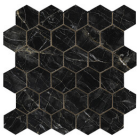

---

**60x120 Rc / 24"x48"**

---

**BLACK PULIDO GRANILLA 60x120**

**RC**

G.155 | Hochwertige Politur | Neutrale Scherben  
Begradigt.

**32,5x22,5 /**

---

**HEXAGON AMPLE BLACK PULIDO**  
**32,5X22,5**  
SP2046 | Poliert |

**30x30 / 12"x12"**

---

**MOSAICO BLACK PULIDO 30x30**  
SP2037 | Poliert |

**26x27 / 11"x11"**

---

**HEXAGON BLACK PULIDO 26X27**  
SP2054 | Poliert |