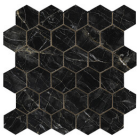

---

**60x120 Rc / 24"x48"**

---

**BLACK PULIDO GRANILLA 60x120**

**RC**

G.155 | Hochwertige Politur | Neutrale Scherben  
Begradigt.

**32,5x22,5 /**

---

**HEXAGON AMPLE BLACK PULIDO**  
**32,5X22,5**  
SP2046 | Poliirt |

**30x30 / 12"x12"**

---

**MOSAICO BLACK PULIDO 30x30**  
SP2037 | Poliirt |

**26x27 / 11"x11"**

---

**HEXAGON BLACK PULIDO 26X27**  
SP2054 | Poliirt |