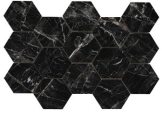

**120x280 Rc / 48"x111"**

**BLACK PULIDO 120X280 RC**  
G.196 | Poliert | Eingefärbtes Feinsteinzeug  
Begradigt.

---

**120x120 Rc / 48"x48"**

---

**BLACK PULIDO GRANILLA 120x120**

**RC**

G.157 | Hochwertige Politur | Neutrale Scherben  
Begradigt.

---

**60x120 Rc / 24"x48"**

---

**BLACK PULIDO GRANILLA 60x120**

**RC**

G.155 | Hochwertige Politur | Neutrale Scherben  
Begradigt.

**32,5x22,5 /**

---

**HEXAGON AMPLE BLACK PULIDO**  
**32,5X22,5**  
SP2046 | Poliert |

**30x30 / 12"x12"**

---

**MOSAICO BLACK PULIDO 30x30**  
SP2037 | Poliert |

**26x27 / 11"x11"**

---

**HEXAGON BLACK PULIDO 26X27**  
SP2054 | Poliert |