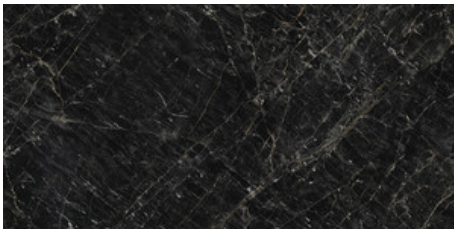

120x280 Rc / 48"x111"

BLACK PULIDO 120X280 RC
G.196 | Poliert | Eingefärbtes Feinsteinzeug
Begradigt.

120x120 Rc / 48"x48"

BLACK PULIDO GRANILLA 120x120

RC

G.157 | Hochwertige Politur | Neutrale Scherben
Begradigt.

60x120 Rc / 24"x48"

BLACK PULIDO GRANILLA 60x120

RC

G.155 | Hochwertige Politur | Neutrale Scherben
Begradigt.

32,5x22,5 /

HEXAGON AMPLE BLACK PULIDO
32,5X22,5
SP2046 | Poliert |

30x30 / 12"x12"

MOSAICO BLACK PULIDO 30x30
SP2037 | Poliert |