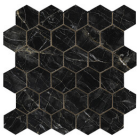

120x280 Rc / 48"x111"

BLACK PULIDO 120X280 RC
G.196 | Poliert | Eingefärbtes Feinsteinzeug
Begradigt.

120x120 Rc / 48"x48"

BLACK PULIDO GRANILLA 120x120

RC

G.157 | Hochwertige Politur | Neutrale Scherben
Begradigt.

60x120 Rc / 24"x48"

BLACK PULIDO GRANILLA 60x120

RC

G.155 | Hochwertige Politur | Neutrale Scherben
Begradigt.

32,5x22,5 /

HEXAGON AMPLE BLACK PULIDO
32,5X22,5
SP2046 | Poliert |

30x30 / 12"x12"

MOSAICO BLACK PULIDO 30x30
SP2041 | Poliert |

26x27 / 11"x11"

HEXAGON BLACK PULIDO 26X27
SP2054 | Poliert |

Technische Stufe

Feinsteinzeug

RODAPIÉ 10X120 PULIDO
| 120X120 / 48"x48"

RODAPIÉ 10X60 PULIDO
| 60X120 / 24"x48"

Fotogallerie

Die dargestellten Ergebnisse stellen eine grobe Annäherung dar. Dieses Dokument stellt kein Vertragsverhältnis dar. Um Bestellungen aufzugeben oder die Produktverfügbarkeit zu prüfen, wenden Sie sich bitte an das Unternehmen.