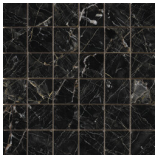

**120x280 Rc / 48"x111"**

**BLACK PULIDO 120X280 RC**  
G.196 | Poliert | Eingefärbtes Feinsteinzeug  
Begradigt.

---

**120x120 Rc / 48"x48"**

---

**BLACK PULIDO GRANILLA 120x120**

**RC**

G.157 | Hochwertige Politur | Neutrale Scherben  
Begradigt.

---

**60x120 Rc / 24"x48"**

---

**BLACK PULIDO GRANILLA 60x120**

**RC**

G.155 | Hochwertige Politur | Neutrale Scherben  
Begradigt.

**32,5x22,5 /**

---

**HEXAGON AMPLE BLACK PULIDO**  
**32,5X22,5**  
SP2046 | Poliirt |

**30x30 / 12"x12"**

---

**MOSAICO BLACK PULIDO 30x30**  
SP2037 | Poliirt |

**26x27 / 11"x11"**

---

**HEXAGON BLACK PULIDO 26X27**  
SP2054 | Poliirt |