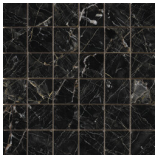

120x280 Rc / 48"x111"

BLACK PULIDO 120X280 RC
G.196 | Poliert | Eingefärbtes Feinsteinzeug
Begradigt.

120x120 Rc / 48"x48"

BLACK PULIDO GRANILLA 120x120

RC

G.157 | Hochwertige Politur | Neutrale Scherben
Begradigt.

60x120 Rc / 24"x48"

BLACK PULIDO GRANILLA 60x120

RC

G.155 | Hochwertige Politur | Neutrale Scherben
Begradigt.

32,5x22,5 /

HEXAGON AMPLE BLACK PULIDO
32,5X22,5
SP2046 | Poliert |

30x30 / 12"x12"

MOSAICO BLACK PULIDO 30x30
SP2041 | Poliert |

26x27 / 11"x11"

HEXAGON BLACK PULIDO 26X27
SP2054 | Poliert |

Technische Stufe

Feinsteinzeug

RODAPIÉ 10X120 PULIDO
| 120X120 / 48"x48"

RODAPIÉ 10X60 PULIDO
| 60X120 / 24"x48"

Fotogallerie

Die dargestellten Ergebnisse stellen eine grobe Annäherung dar. Dieses Dokument stellt kein Vertragsverhältnis dar. Um Bestellungen aufzugeben oder die Produktverfügbarkeit zu prüfen, wenden Sie sich bitte an das Unternehmen.