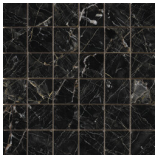

**120x280 Rc / 48"x111"**

**BLACK PULIDO 120X280 RC**  
G.196 | Poliert | Eingefärbtes Feinsteinzeug  
Begradigt.

---

**120x120 Rc / 48"x48"**

---

**BLACK PULIDO GRANILLA 120x120**

**RC**

G.157 | Hochwertige Politur | Neutrale Scherben  
Begradigt.

---

**60x120 Rc / 24"x48"**

---

**BLACK PULIDO GRANILLA 60x120**

**RC**

G.155 | Hochwertige Politur | Neutrale Scherben  
Begradigt.

**32,5x22,5 /**

---

**HEXAGON AMPLE BLACK PULIDO**  
**32,5X22,5**  
SP2046 | Poliert |

**30x30 / 12"x12"**

---

**MOSAICO BLACK PULIDO 30x30**  
SP2037 | Poliert |

**26x27 / 11"x11"**

---

**HEXAGON BLACK PULIDO 26X27**  
SP2054 | Poliert |