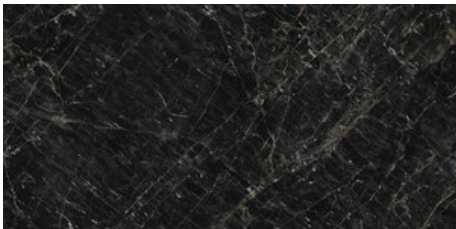

**120x280 Rc / 48"x111"**

**BLACK PULIDO 120X280 RC**  
G.196 | Poliert | Eingefärbtes Feinsteinzeug  
Begradigt.

---

**120x120 Rc / 48"x48"**

---

**BLACK PULIDO GRANILLA 120x120**

**RC**

G.157 | Hochwertige Politur | Neutrale Scherben  
Begradigt.

---

**60x120 Rc / 24"x48"**

---

**BLACK PULIDO GRANILLA 60x120**

**RC**

G.155 | Hochwertige Politur | Neutrale Scherben  
Begradigt.

**32,5x22,5 /**

---