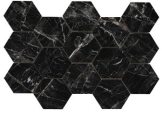

**120x280 Rc / 48"x111"**

**BLACK PULIDO 120X280 RC**  
G.196 | Poliert | Eingefärbtes Feinsteinzeug  
Begradigt.

---

**120x120 Rc / 48"x48"**

---

**BLACK PULIDO GRANILLA 120x120**

**RC**

G.157 | Hochwertige Politur | Neutrale Scherben  
Begradigt.

---

**60x120 Rc / 24"x48"**

---

**BLACK PULIDO GRANILLA 60x120**

**RC**

G.155 | Hochwertige Politur | Neutrale Scherben  
Begradigt.

**32,5x22,5 /**

---

**HEXAGON AMPLE BLACK PULIDO**  
**32,5X22,5**  
SP2046 | Poliert |

**30x30 / 12"x12"**

---

**MOSAICO BLACK PULIDO 30x30**  
SP2041 | Poliert |

**26x27 / 11"x11"**

---

**HEXAGON BLACK PULIDO 26X27**  
SP2054 | Poliert |