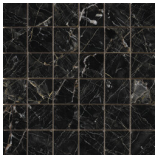

**120x280 Rc / 48"x111"**

**BLACK PULIDO 120X280 RC**  
G.196 | Poliert | Eingefärbtes Feinsteinzeug  
Begradigt.

---

**120x120 Rc / 48"x48"**

---

**BLACK PULIDO GRANILLA 120x120**

**RC**

G.157 | Hochwertige Politur | Neutrale Scherben  
Begradigt.

---

**60x120 Rc / 24"x48"**

---

**BLACK PULIDO GRANILLA 60x120**

**RC**

G.155 | Hochwertige Politur | Neutrale Scherben  
Begradigt.

**32,5x22,5 /**

---

**HEXAGON AMPLE BLACK PULIDO**  
**32,5X22,5**  
SP2046 | Poliert |

**30x30 / 12"x12"**

---

**MOSAICO BLACK PULIDO 30x30**  
SP2041 | Poliert |

**26x27 / 11"x11"**

---

**HEXAGON BLACK PULIDO 26X27**  
SP2054 | Poliert |