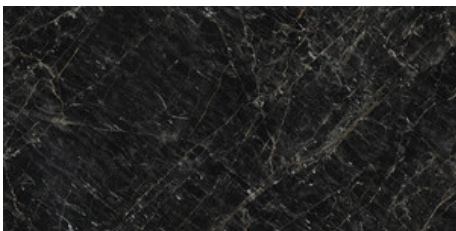

120x280 Rc / 48"x111"

BLACK PULIDO 120X280 RC
G.196 | Poliert | Eingefärbtes Feinsteinzeug
Begradigt.

120x120 Rc / 48"x48"

BLACK PULIDO GRANILLA 120x120

RC

G.157 | Hochwertige Politur | Neutrale Scherben
Begradigt.

60x120 Rc / 24"x48"

BLACK PULIDO GRANILLA 60x120

RC

G.155 | Hochwertige Politur | Neutrale Scherben
Begradigt.

32,5x22,5 /

HEXAGON AMPLE BLACK PULIDO
32,5X22,5
SP2046 | Poliert |

30x30 / 12"x12"

MOSAICO BLACK PULIDO 30x30
SP2041 | Poliert |