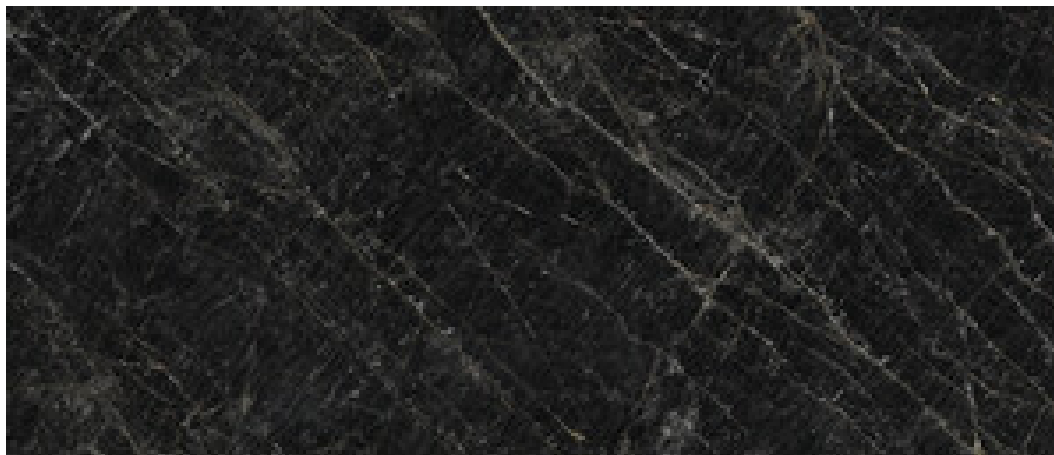

120x280 Rc / 48"x111"

BLACK PULIDO 120X280 RC
G.196 | Poliert | Eingefärbtes Feinsteinzeug
Begradigt.

120x120 Rc / 48"x48"

BLACK PULIDO GRANILLA 120x120

RC

G.157 | Hochwertige Politur | Neutrale Scherben
Begradigt.

60x120 Rc / 24"x48"

BLACK PULIDO GRANILLA 60x120

RC

G.155 | Hochwertige Politur | Neutrale Scherben
Begradigt.

32,5x22,5 /

HEXAGON AMPLE BLACK PULIDO
32,5X22,5
SP2046 | Poliert |

30x30 / 12"x12"

MOSAICO BLACK PULIDO 30x30
SP2041 | Poliert |