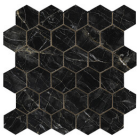

---

**60x120 Rc / 24"x48"**

---

**BLACK PULIDO GRANILLA 60x120**

**RC**

G.155 | Hochwertige Politur | Neutrale Scherben  
Begradigt.

**32,5x22,5 /**

---

**HEXAGON AMPLE BLACK PULIDO**  
**32,5X22,5**  
SP2046 | Poliert |

**30x30 / 12"x12"**

---

**MOSAICO BLACK PULIDO 30x30**  
SP2041 | Poliert |

**26x27 / 11"x11"**

---

**HEXAGON BLACK PULIDO 26X27**  
SP2054 | Poliert |