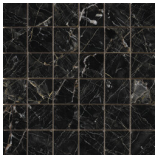

120x280 Rc / 48"x111"

BLACK PULIDO 120X280 RC
G.196 | Poliert | Eingefärbtes Feinsteinzeug
Begradigt.

120x120 Rc / 48"x48"

BLACK PULIDO GRANILLA 120x120

RC

G.157 | Hochwertige Politur | Neutrale Scherben
Begradigt.

60x120 Rc / 24"x48"

BLACK PULIDO GRANILLA 60x120

RC

G.155 | Hochwertige Politur | Neutrale Scherben
Begradigt.

32,5x22,5 /

HEXAGON AMPLE BLACK PULIDO
32,5X22,5
SP2046 | Poliert |

30x30 / 12"x12"

MOSAICO BLACK PULIDO 30x30
SP2037 | Poliert |

26x27 / 11"x11"

HEXAGON BLACK PULIDO 26X27
SP2054 | Poliert |

Technische Stufe

Feinsteinzeug

RODAPIÉ 10X120 PULIDO
| 120X120 / 48"x48"

RODAPIÉ 10X60 PULIDO
| 60X120 / 24"x48"

Fotogallerie

Die dargestellten Ergebnisse stellen eine grobe Annäherung dar. Dieses Dokument stellt kein Vertragsverhältnis dar. Um Bestellungen aufzugeben oder die Produktverfügbarkeit zu prüfen, wenden Sie sich bitte an das Unternehmen.