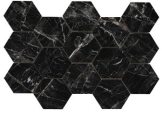

120x280 Rc / 48"x111"

BLACK PULIDO 120X280 RC
G.196 | Poliert | Eingefärbtes Feinsteinzeug
Begradigt.

120x120 Rc / 48"x48"

BLACK PULIDO GRANILLA 120x120

RC

G.157 | Hochwertige Politur | Neutrale Scherben
Begradigt.

60x120 Rc / 24"x48"

BLACK PULIDO GRANILLA 60x120

RC

G.155 | Hochwertige Politur | Neutrale Scherben
Begradigt.

32,5x22,5 /

HEXAGON AMPLE BLACK PULIDO
32,5X22,5
SP2046 | Poliert |

30x30 / 12"x12"

MOSAICO BLACK PULIDO 30x30
SP2041 | Poliert |

26x27 / 11"x11"

HEXAGON BLACK PULIDO 26X27
SP2054 | Poliert |

Technische Stufe

Feinsteinzeug

RODAPIÉ 10X120 PULIDO
| 120X120 / 48"x48"

RODAPIÉ 10X60 PULIDO
| 60X120 / 24"x48"

Fotogallerie

Die dargestellten Ergebnisse stellen eine grobe Annäherung dar. Dieses Dokument stellt kein Vertragsverhältnis dar. Um Bestellungen aufzugeben oder die Produktverfügbarkeit zu prüfen, wenden Sie sich bitte an das Unternehmen.