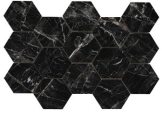

120x280 Rc / 48"x111"

BLACK PULIDO 120X280 RC
G.196 | Poliert | Eingefärbtes Feinsteinzeug
Begradigt.

120x120 Rc / 48"x48"

BLACK PULIDO GRANILLA 120x120

RC

G.157 | Hochwertige Politur | Neutrale Scherben
Begradigt.

60x120 Rc / 24"x48"

BLACK PULIDO GRANILLA 60x120

RC

G.155 | Hochwertige Politur | Neutrale Scherben
Begradigt.

32,5x22,5 /

HEXAGON AMPLE BLACK PULIDO
32,5X22,5
SP2046 | Poliert |

30x30 / 12"x12"

MOSAICO BLACK PULIDO 30x30
SP2037 | Poliert |

26x27 / 11"x11"

HEXAGON BLACK PULIDO 26X27
SP2054 | Poliert |

Technische Stufe

Feinsteinzeug

RODAPIÉ 10X120 PULIDO
| 120X120 / 48"x48"

RODAPIÉ 10X60 PULIDO
| 60X120 / 24"x48"

Fotogallerie

Die dargestellten Ergebnisse stellen eine grobe Annäherung dar. Dieses Dokument stellt kein Vertragsverhältnis dar. Um Bestellungen aufzugeben oder die Produktverfügbarkeit zu prüfen, wenden Sie sich bitte an das Unternehmen.