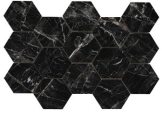

**120x280 Rc / 48"x111"**

**BLACK PULIDO 120X280 RC**  
G.196 | Poliert | Eingefärbtes Feinsteinzeug  
Begradigt.

---

**120x120 Rc / 48"x48"**

---

**BLACK PULIDO GRANILLA 120x120**

**RC**

G.157 | Hochwertige Politur | Neutrale Scherben  
Begradigt.

---

**60x120 Rc / 24"x48"**

---

**BLACK PULIDO GRANILLA 60x120**

**RC**

G.155 | Hochwertige Politur | Neutrale Scherben  
Begradigt.

**32,5x22,5 /**

---

**HEXAGON AMPLE BLACK PULIDO**  
**32,5X22,5**  
SP2046 | Poliirt |

**30x30 / 12"x12"**

---

**MOSAICO BLACK PULIDO 30x30**  
SP2037 | Poliirt |

**26x27 / 11"x11"**

---

**HEXAGON BLACK PULIDO 26X27**  
SP2054 | Poliirt |